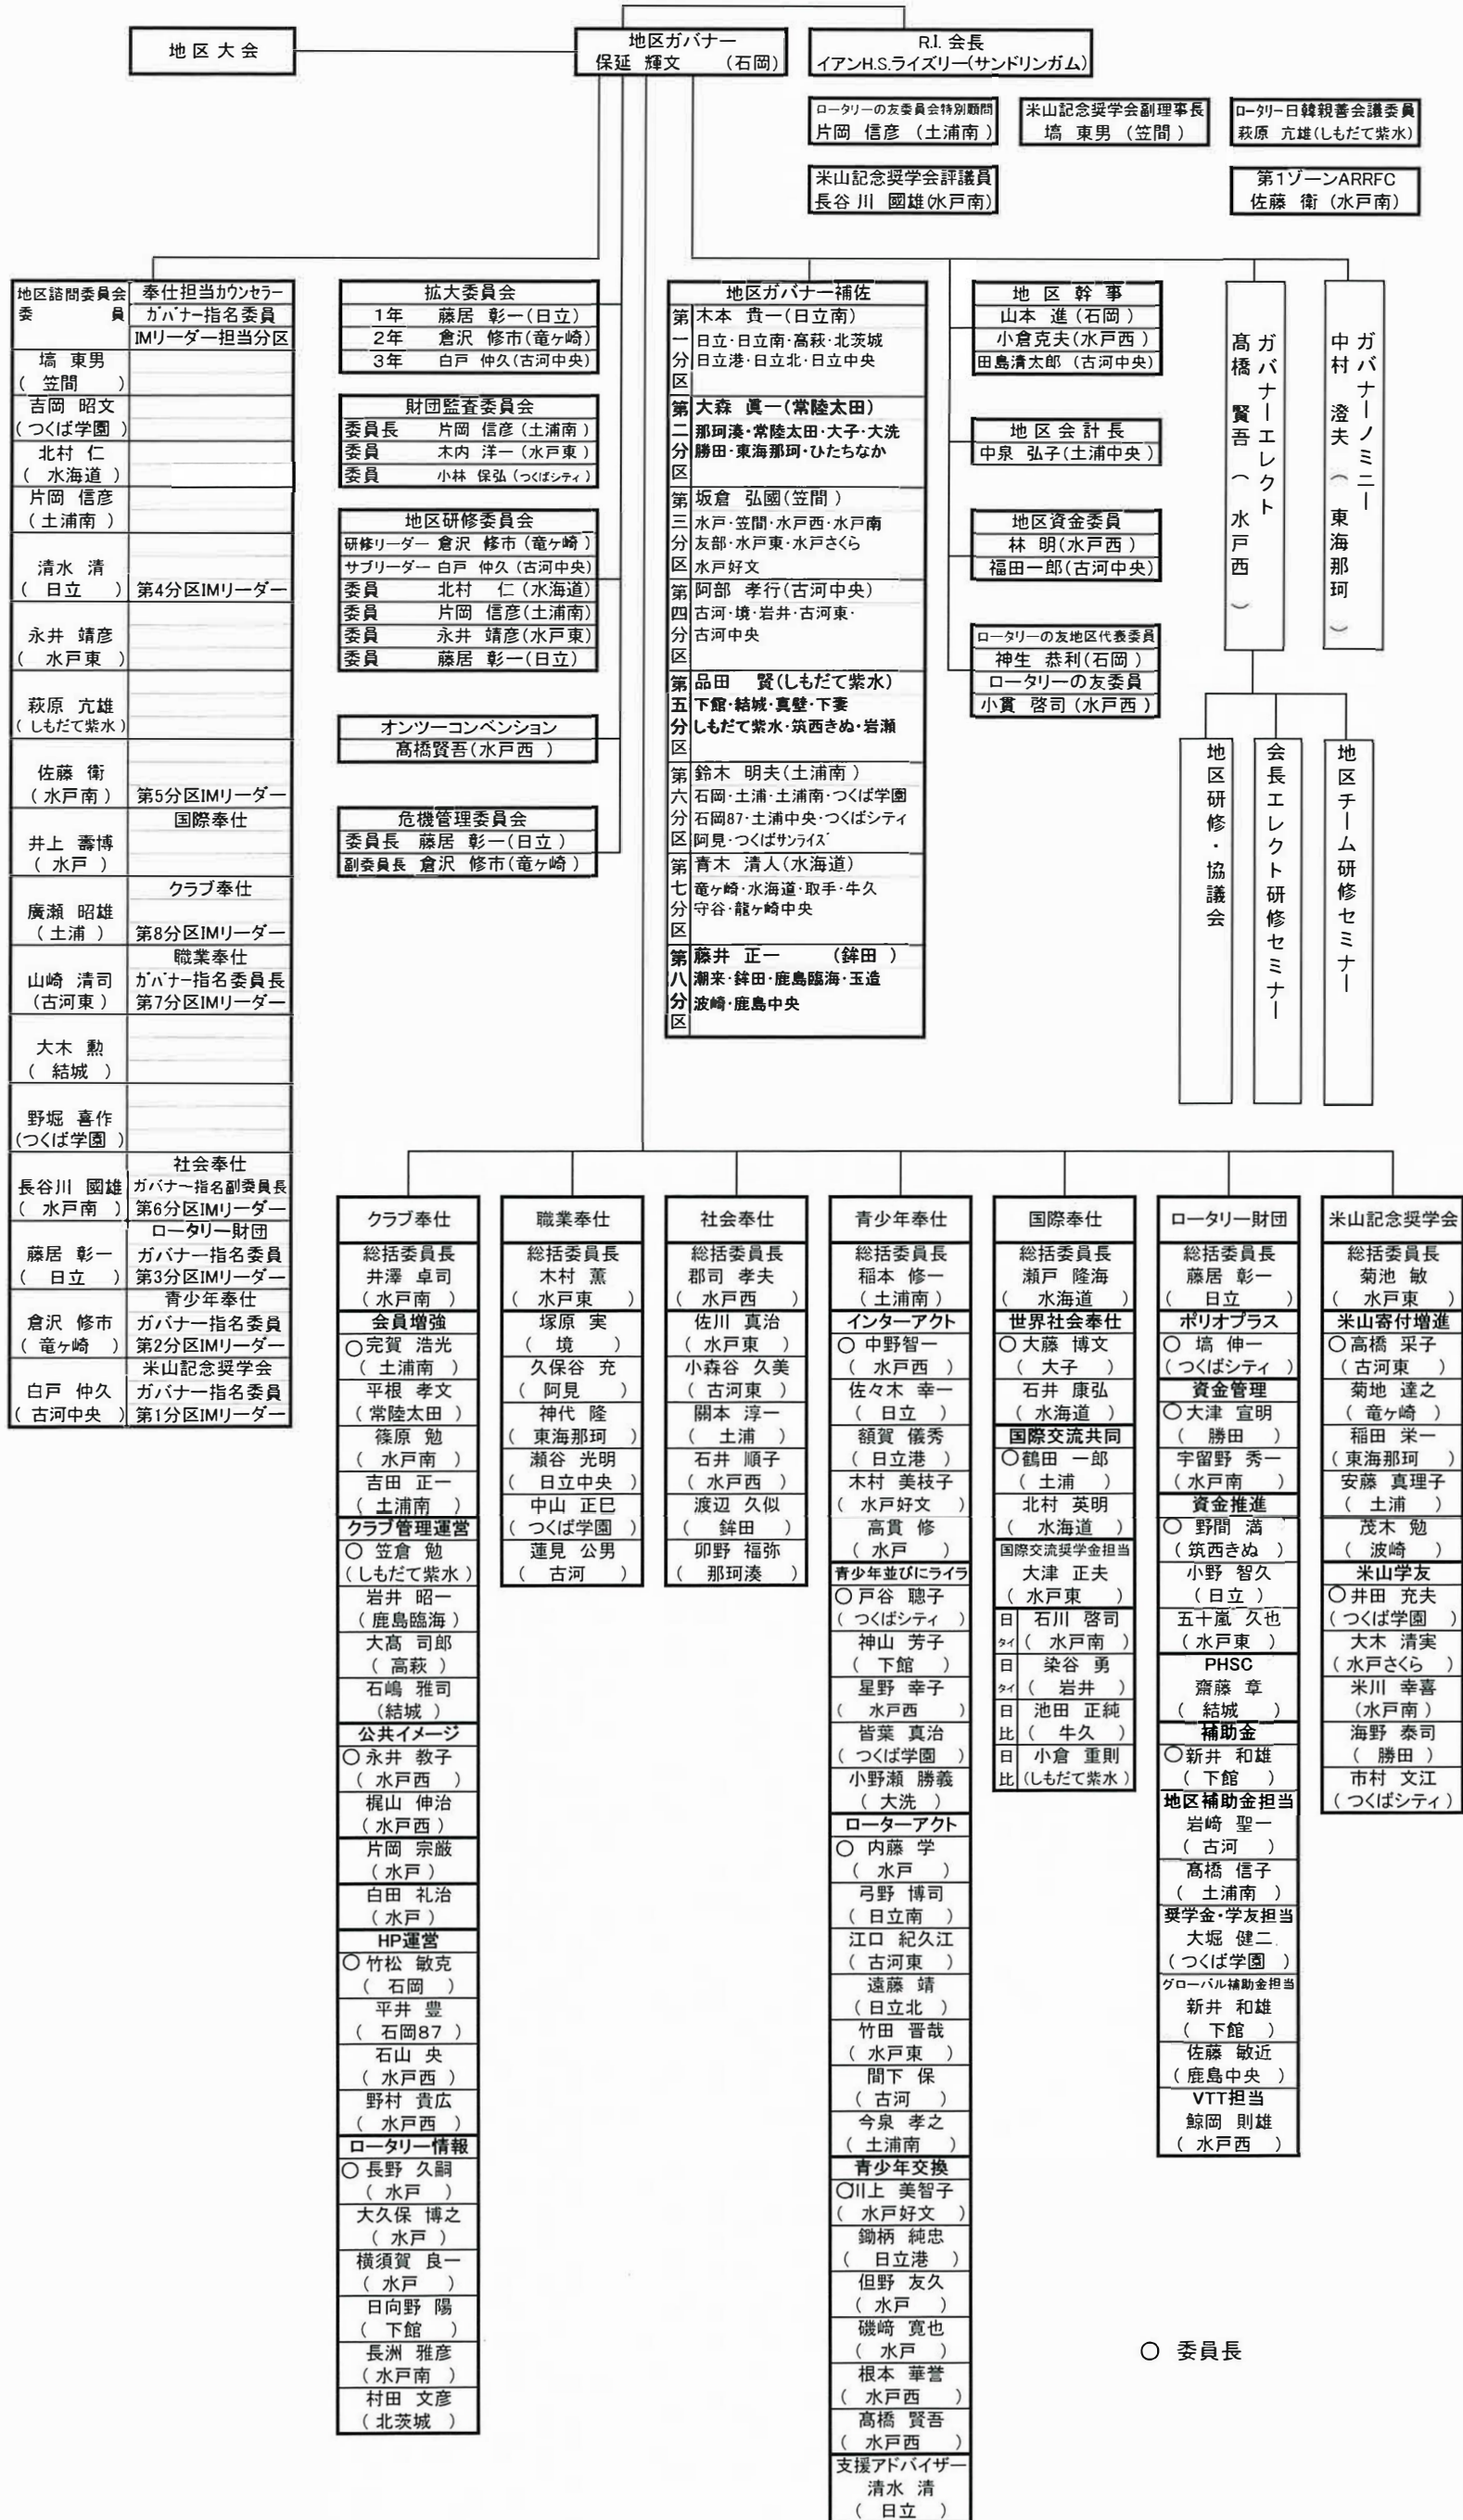

国際ロータリー第2820地区 組織図

○ 委員長