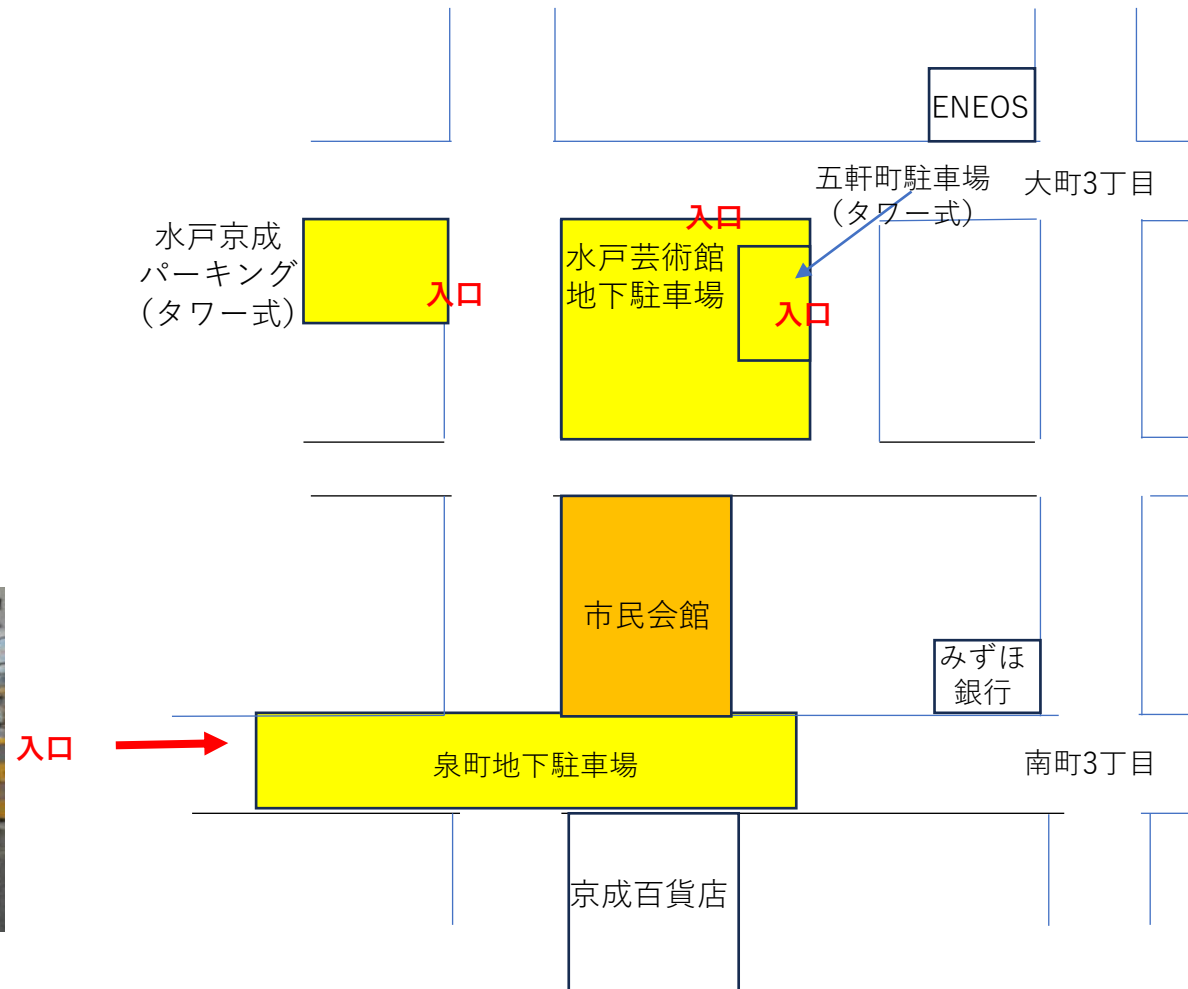

11月5日地区大会本会議交通ご案内

クラブのバスの乗降場所・待機場所

水戸市民会館への送り

水戸市民会館への迎え

* 降車後に駐車場（待機場所）へ向かう場合にはもう1周してください。
2台ずつの縦列駐車をお願いします。先に着いたバスは奥に駐車してください。

11月5日地区大会本会議交通ご案内

市民会館の駐車場は収容台数が少なく、来賓等関係者で使用しますので、周辺の有料駐車場をご利用ください。
右記4か所以外にも周辺に駐車場はございます。

自家用車ご利用の駐車場

水戸駅からバス・タクシーをご利用の方

- ・バス、タクシーとも水戸駅北口乗り場から
- ・バス：泉町1丁目下車（約8分、170円） バス乗り場に案内人います。
- ・タクシー：約5分