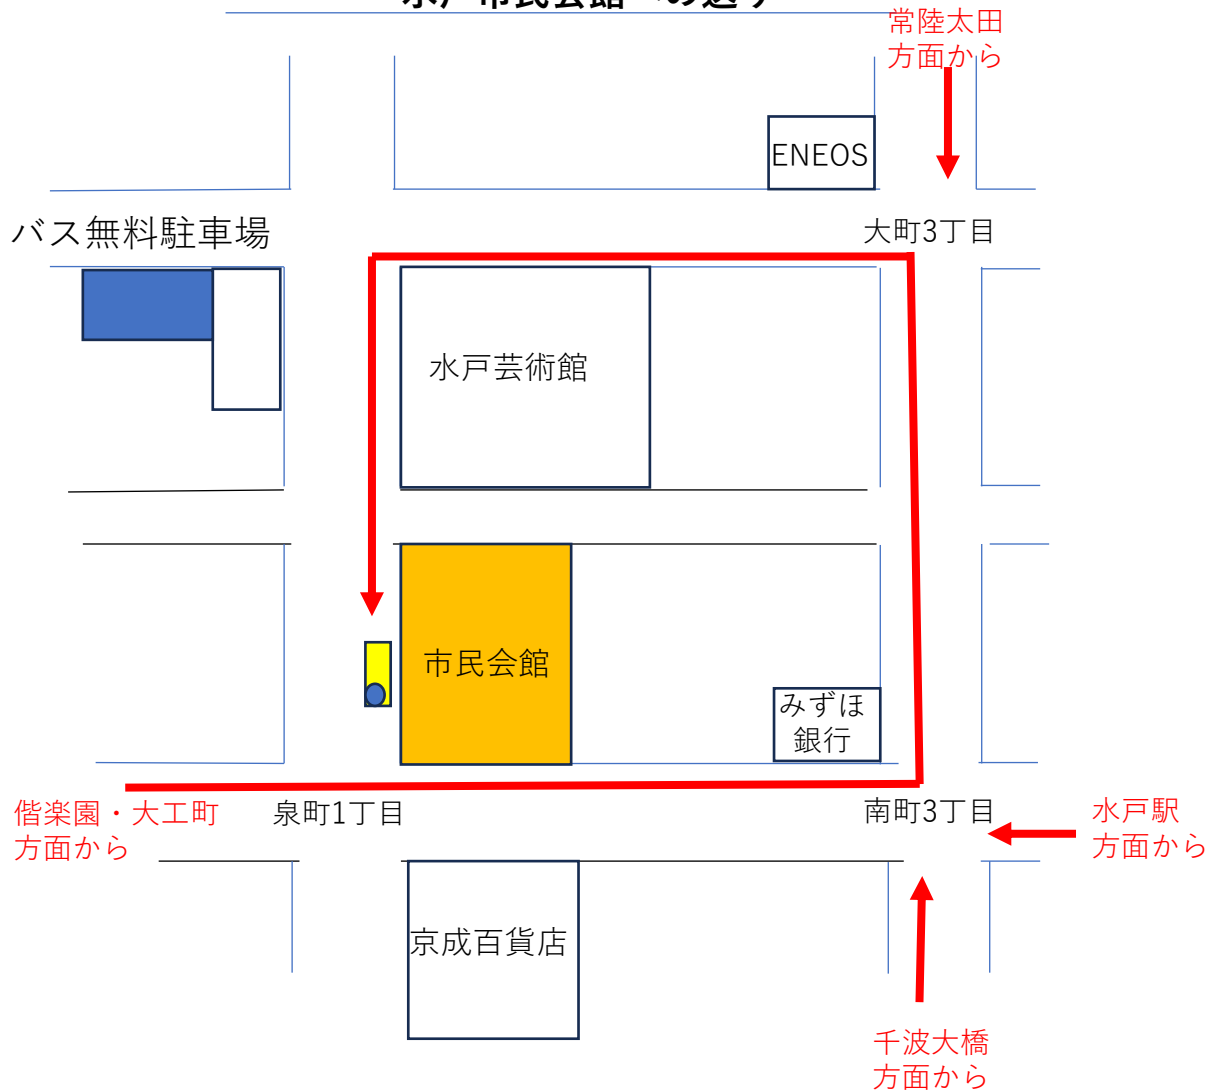

11月5日地区大会本会議交通ご案内

クラブのバスの乗降場所・待機場所

水戸市民会館への送り

水戸市民会館への迎え

* 降車後に駐車場（待機場所）へ向かう場合にはもう1周してください。
2台ずつの縦列駐車をお願いします。先に着いたバスは奥に駐車してください。

11月5日地区大会本会議交通ご案内

市民会館の駐車場は収容台数が少なく、来賓等関係者で使用しますので、周辺の有料駐車場をご利用ください。
右記4か所以外にも周辺に駐車場はございます。

自家用車ご利用の駐車場

水戸駅からバス・タクシーをご利用の方

- ・バス、タクシーとも水戸駅北口乗り場から
- ・バス：泉町1丁目下車（約8分、170円） バス乗り場に案内人います。
- ・タクシー：約5分