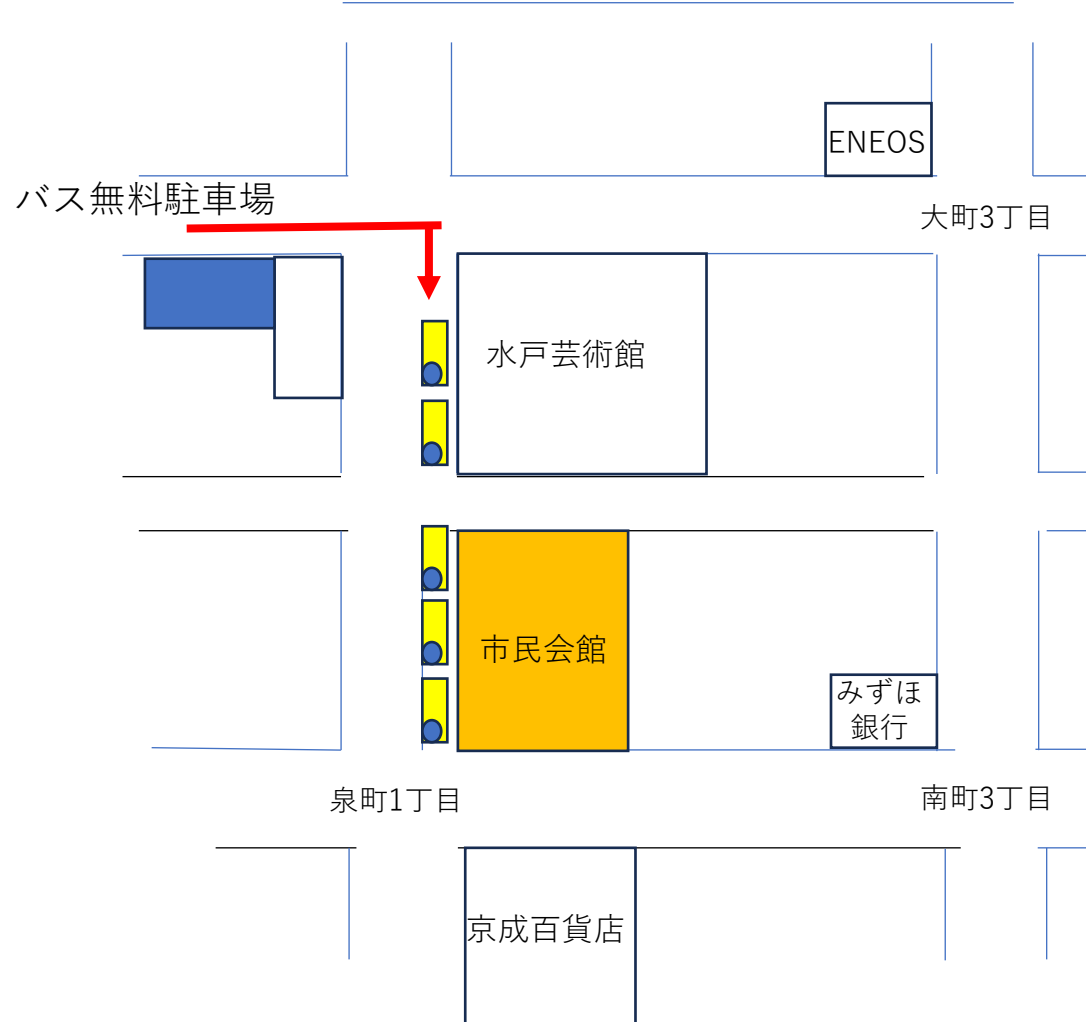

11月5日地区大会本会議交通ご案内

クラブのバスの乗降場所・待機場所

水戸市民会館への送り

水戸市民会館への迎え

* 降車後に駐車場（待機場所）へ向かう場合にはもう1周してください。
2台ずつの縦列駐車をお願いします。先に着いたバスは奥に駐車してください。

11月5日地区大会本会議交通ご案内

市民会館の駐車場は収容台数が少なく、来賓等関係者で使用しますので、周辺の有料駐車場をご利用ください。
右記4か所以外にも周辺に駐車場はございます。

自家用車ご利用の駐車場

水戸駅からバス・タクシーをご利用の方

- ・バス、タクシーとも水戸駅北口乗り場から
- ・バス：泉町1丁目下車（約8分、170円） バス乗り場に案内人います。
- ・タクシー：約5分